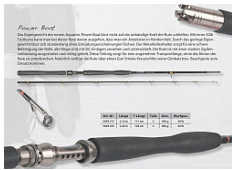

Sänger Rute, Aquantic Power Boat Uptime
Art.Nr.: 5649247
Hersteller: Aquantic Meeresprogramm
Sänger Rute, Aquantic Power Boat Uptime Länge: 240cm, Wurfgewicht: -50lbs Rutengewicht: 416g, 169cm Transportlänge
99,95 EUR inkl. 19% MwSt. zzgl. Versandkosten

Sportex Rute Jolokia Pilk 300cm 150-250g
Art.Nr.: 132309
Hersteller: Sportex Premium Shop
Sportex Rute Jolokia Pilk 300cm 150-250g Länge: 300cm, 2-teilig, Gewicht: 390g Wurfgewicht: 150 - 250g, Ringe: 8
~~114,95 EUR~~ 99,99 EUR inkl. 19% MwSt. zzgl. Versandkosten