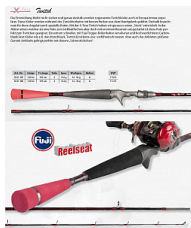

Steckruten - Teleskopruten > Spin Jig Vertikal Twitch Ruten

Liebingsköder Rute #Firestarter #Allrou
Art.Nr.: frst245al
Hersteller: Liebingsköder Megastore
Liebingsköder Rute #Firestarter #Allrou
Länge: 245cm, Wurfgewicht: 5 - 40g
Transportlänge: ca 126cm - Gewicht: 124g
94,90 EUR inkl. 19% MwSt. zzgl. Versandkosten