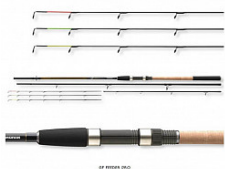

Cormoran Rute GF Feeder Pro #360cm #230g
Art.Nr.: 25-2230367
Hersteller: CORMORAN
Cormoran Rute GF Feeder Pro #360cm #230g Länge: 360cm, Wurfgewicht: 80 - 230g 300g Gewicht, 14 Ringe, Transport: 128cm
1-1 St&uuml;ck 112,50 EUR/St&uuml;ck inkl. 19% MwSt. zzgl. Versandkosten ab 2 St&uuml;ck 100,00 EUR/St&uuml;ck inkl. 19% MwSt. zzgl. Versandkosten