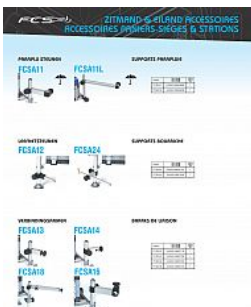

Fix-2 450er FCS Setzkescherhalter FCSA12
Art.Nr.: fcsa12
Modell: Fix Setzkescherhalterung   Passend u.a. für Fishing Control Systeme   Unser Go4Fisch Modul Sitzkiepen Programm aus dem belgischen Traditionshaus Smisdom.   Diese Sitzkiepenserie ist mit zahlreichen Modulen individuell auf die Wünsche einzelner Angler abstimbar.   Lieferumfang dieser Kiepe gemäß Produktbild!   Die 4500er Serie hat eine Sitzbreite von 450mm.   Nähere Informationen und Konditionen für Wiederverkäufer bitte in unserem Hause anfragen.   Hersteller Art.Nr.: fcsa12 - Hersteller EAN: #5425014860702   Letzte Bestandsaktualisierung: 2018-11-27 12:02:21   -
#einfachangelgehen #rausanswasser #fcsa12
11,95 EUR inkl. 19% MwSt. zzgl. Versandkosten