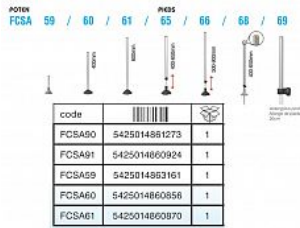

Fix-2 Go4Fish Sitzkiepen > Fix-2 450er FCS Anbauteile

Fix-2 FCS Support Leg 600mm
Art.Nr.: fcsa61
Ersatzbein 600mm mit Gelenkfuß Passend u.a. für Fishing Control Systeme Unser Go4Fisch Modul Sitzkiepen Programm aus dem belgischen Traditionshaus Smisdom. Diese Sitzkiepenserie ist mit zahlreichen Modulen individuell auf die Wünsche einzelner Angler abstimmbar. Lieferumfang dieser Kiepe gemäß Produktbild! Die 4500er Serie hat eine Sitzbreite von 450mm. Nähere Informationen und Konditionen für Wiederverkäufer bitte in unserem Hause anfragen. Hersteller Art.Nr.: fcsa61 - Hersteller EAN: #5425014860870 Letzte Bestandsaktualisierung: 2018-11-27 12:02:21
#einfachangelgehen #rausanswasser #fcsa61
17,50 EUR inkl. 19% MwSt. zzgl. Versandkosten